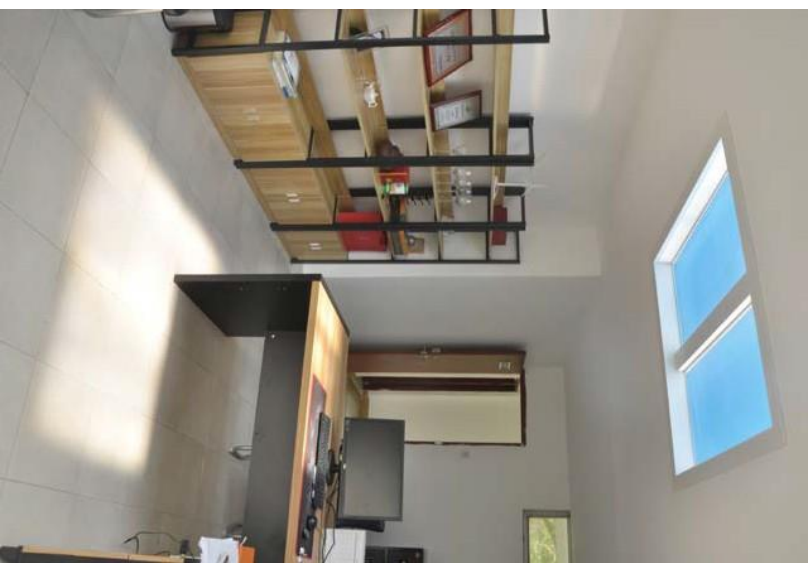

Sky Window

Ein- / Aufbauleuchte mit Tageslichtsteuerung und Sonnenlicht Spektrum