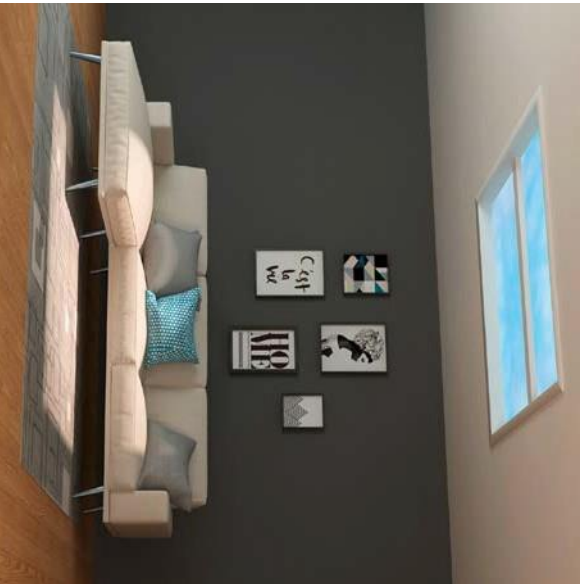

Sky Window

Ein- / Aufbauleuchte mit Tageslichtsteuerung und Sonnenlicht Spektrum